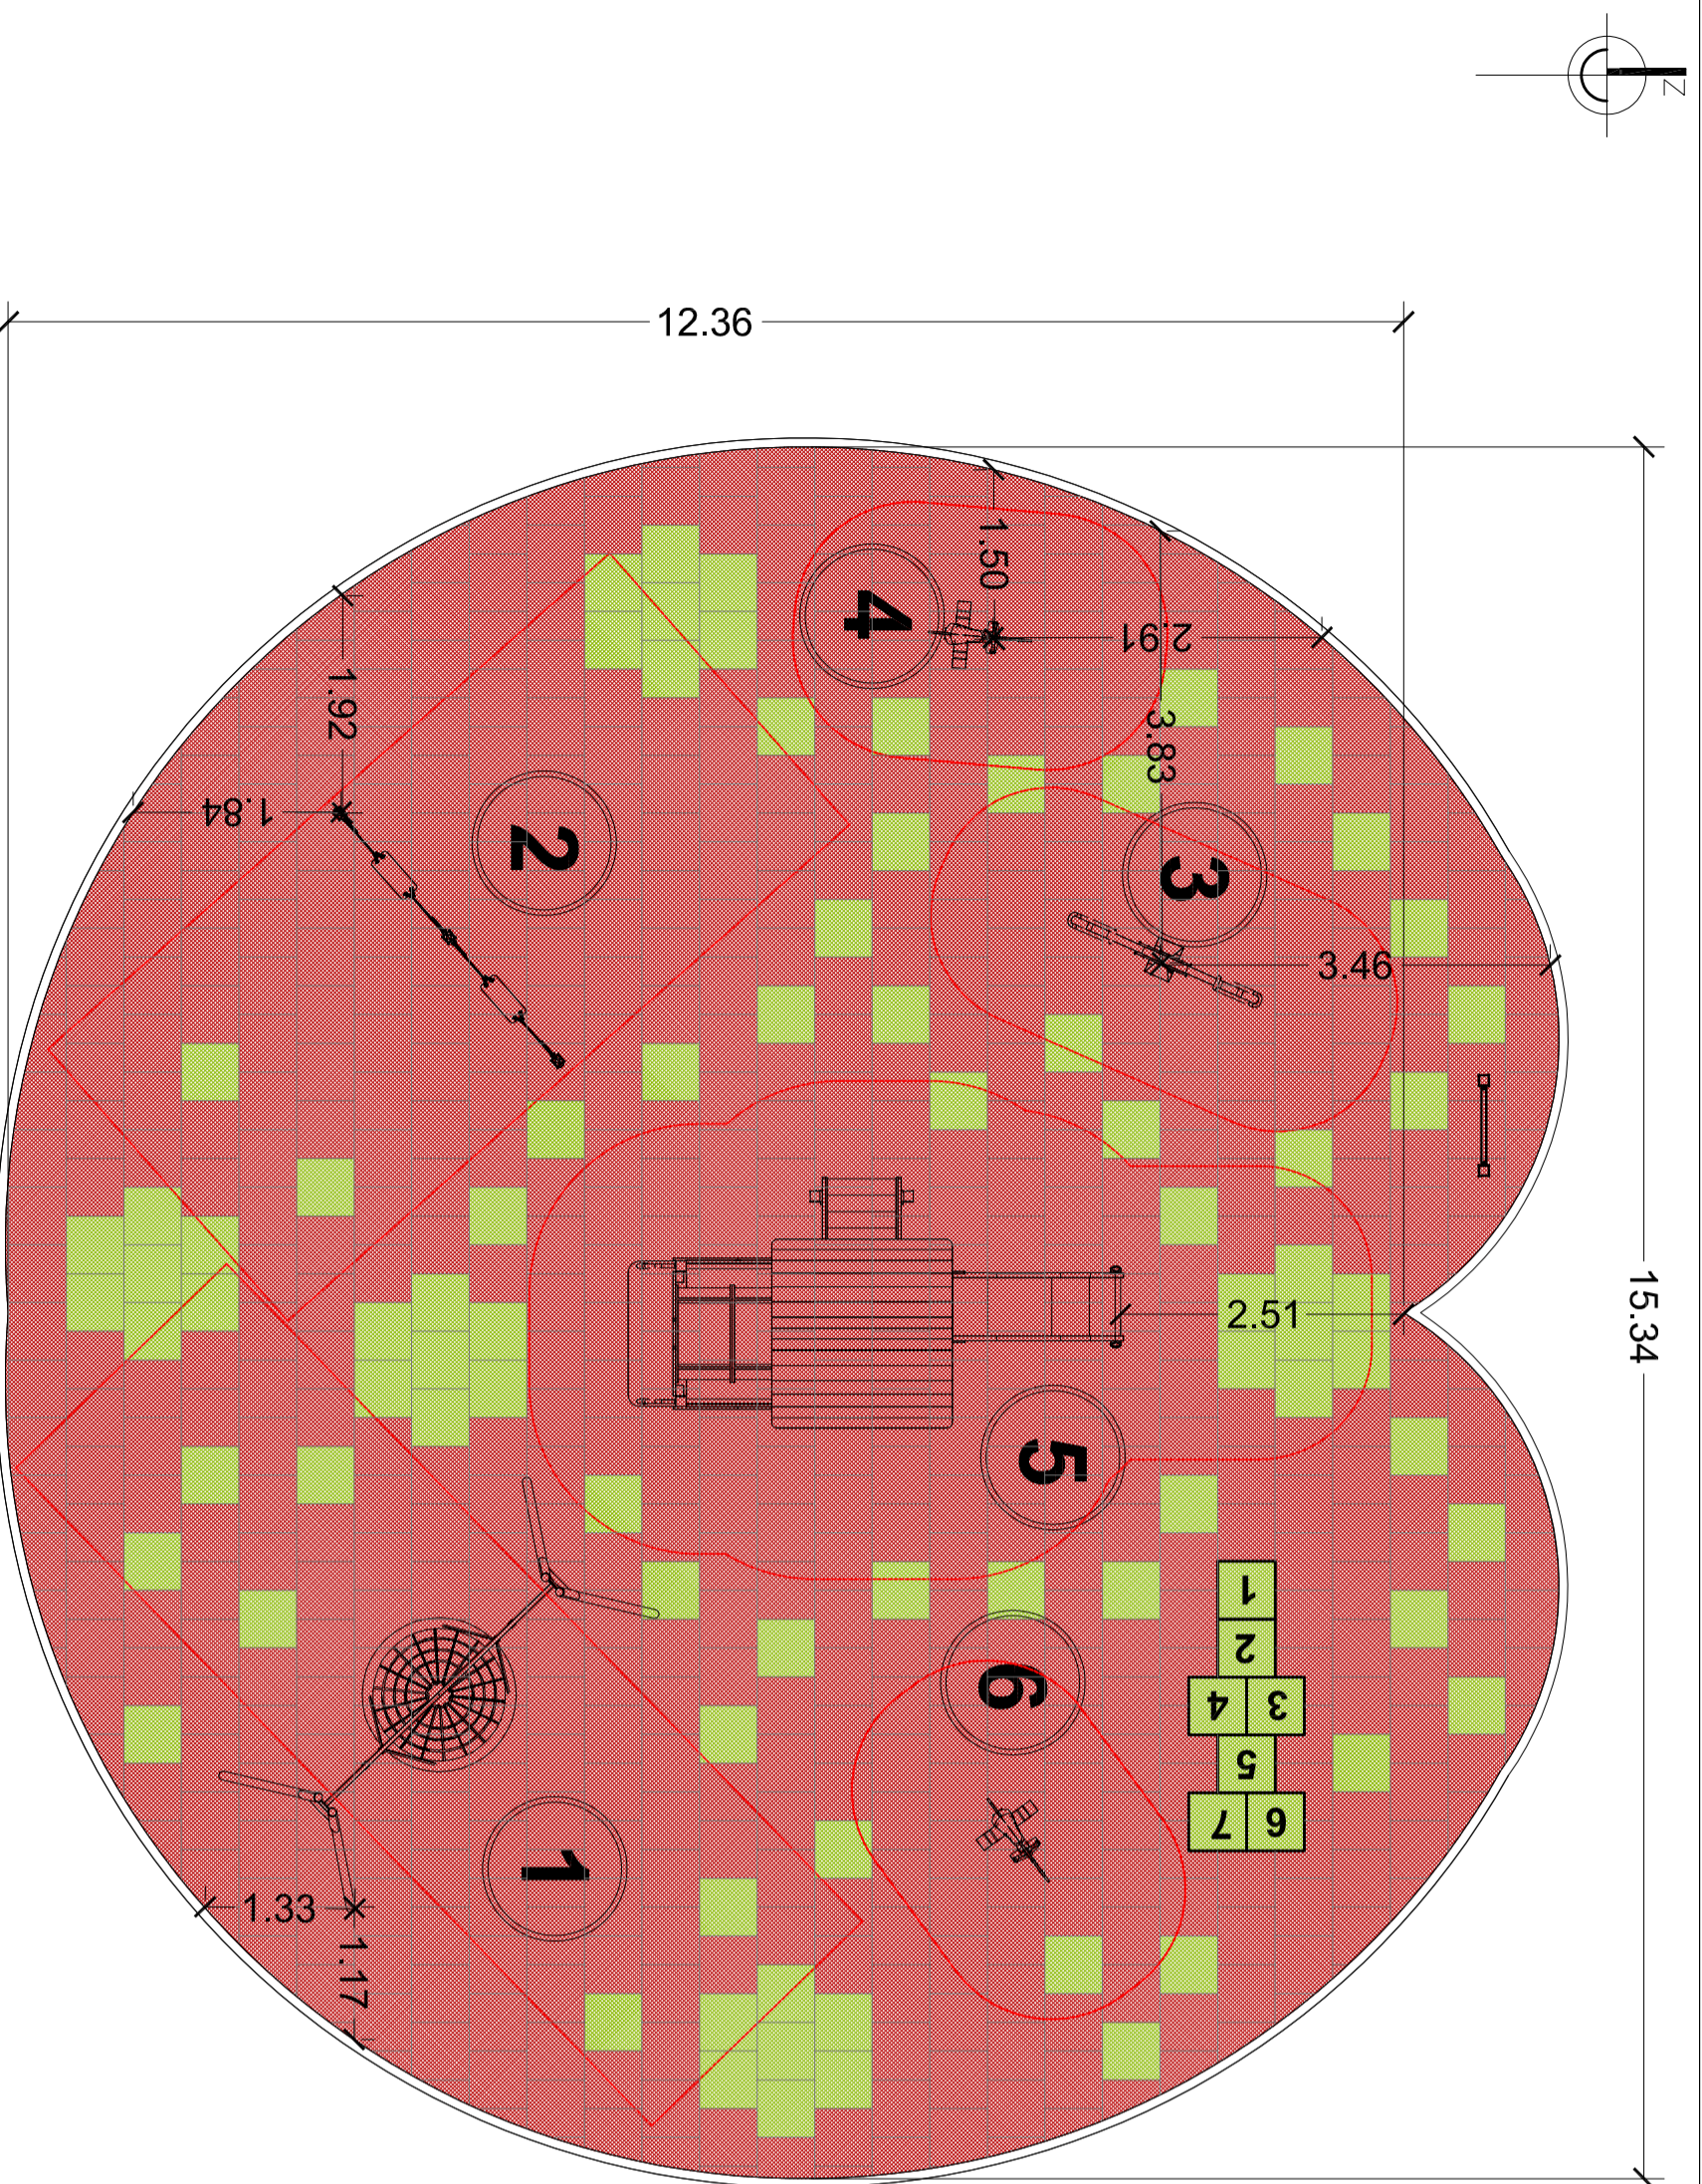

BĒRNU ROTAĻU LAUKUMA (1-4 GADI) SPECIFIKĀCIJA

PAPILDUS ROTAĻU LAUKUMA APRĪKOJUMS

APZ. PLĀNĀ	VIZUĀĻĀ INFORMĀCIJA	APRAKSTS	SKAITIS GAB.
		SĒRIJA: FINNO NOSAUKUMS: INFORMATION BOARD (INFORMĀCIJAS STENDS) KODS: 080556 INFORMĀCIJA: UZ STENDA UZRĀDĀMA INFORMĀCIJA: 1. NOSAUKUMS "ĀBOLĪTS" 2. BĒRNU VECUMA GRUPA 3. DROŠĪBAS NORMAS 4. KONTAKTI	1 GAB.

ROTAĻU LAUKUMA INVENTĀRA SPECIFIKĀCIJA		APRAKSTS		SKAITIS GAB.
NR. PLĀNĀ	APZ. PLĀNĀ	VIZUĀĻĀ INFORMĀCIJA		
NR.1			SĒRIJA: CLOXX NOSAUKUMS: THALLIUM KODS: 220066M MAX KRITĒNA AUGSTUMS: 1400mm	1 GAB.
NR.2			SĒRIJA: CLOXX NOSAUKUMS: TERBIUM KODS: 220001M MAX KRITĒNA AUGSTUMS: 1000mm	1 GAB.
NR.3			SĒRIJA: FINNO NOSAUKUMS: GRASSHOPPER KODS: 010303 MAX KRITĒNA AUGSTUMS: 590mm	1 GAB.
NR.4			SĒRIJA: FINNO NOSAUKUMS: LADY BIRD SWING KODS: 096325 MAX KRITĒNA AUGSTUMS: 450mm	1 GAB.
NR.5			SĒRIJA: FINNO NOSAUKUMS: L'OCOMATIVE KODS: 120350M MAX KRITĒNA AUGSTUMS: 1000mm	1 GAB.
NR.6			SĒRIJA: FINNO NOSAUKUMS: RHINO KODS: 010507 MAX KRITĒNA AUGSTUMS: 520mm	1 GAB.

- PIEZĪMES**
1. VISU MATERIĀĻU UN ELEMENTU SKAITU UN DAUDZUMU PRECIZĒT TEHNISKĀ PROJEKTA LAMĀ.
 2. VISUS SPECIFICĒTOS MATERIĀĻUS UN ELEMENTUS IESPĒJAMS AIZSTĀT AR ANALOGIEM, IZMAIŅAS SASKAŅŅOT AR PROJEKTA AUTOREM.
 3. BĒRNU ROTAĻU LAUKUMA SĒGUMS- GUMULAS PLĀKSNES, KRĀSA-SARKANS ZALŠ
 4. SĒGUMU SPECIFIKĀCIJU UN IERĪŠĀNAS PRINCĪPUS SKATĪT LAPĀ GP-4.
 5. ROTAĻU LAUKUMA INVENTĀRA DETALIZĒTU SPECIFIKĀCIJU SKATĪT PIELIKUMOS.